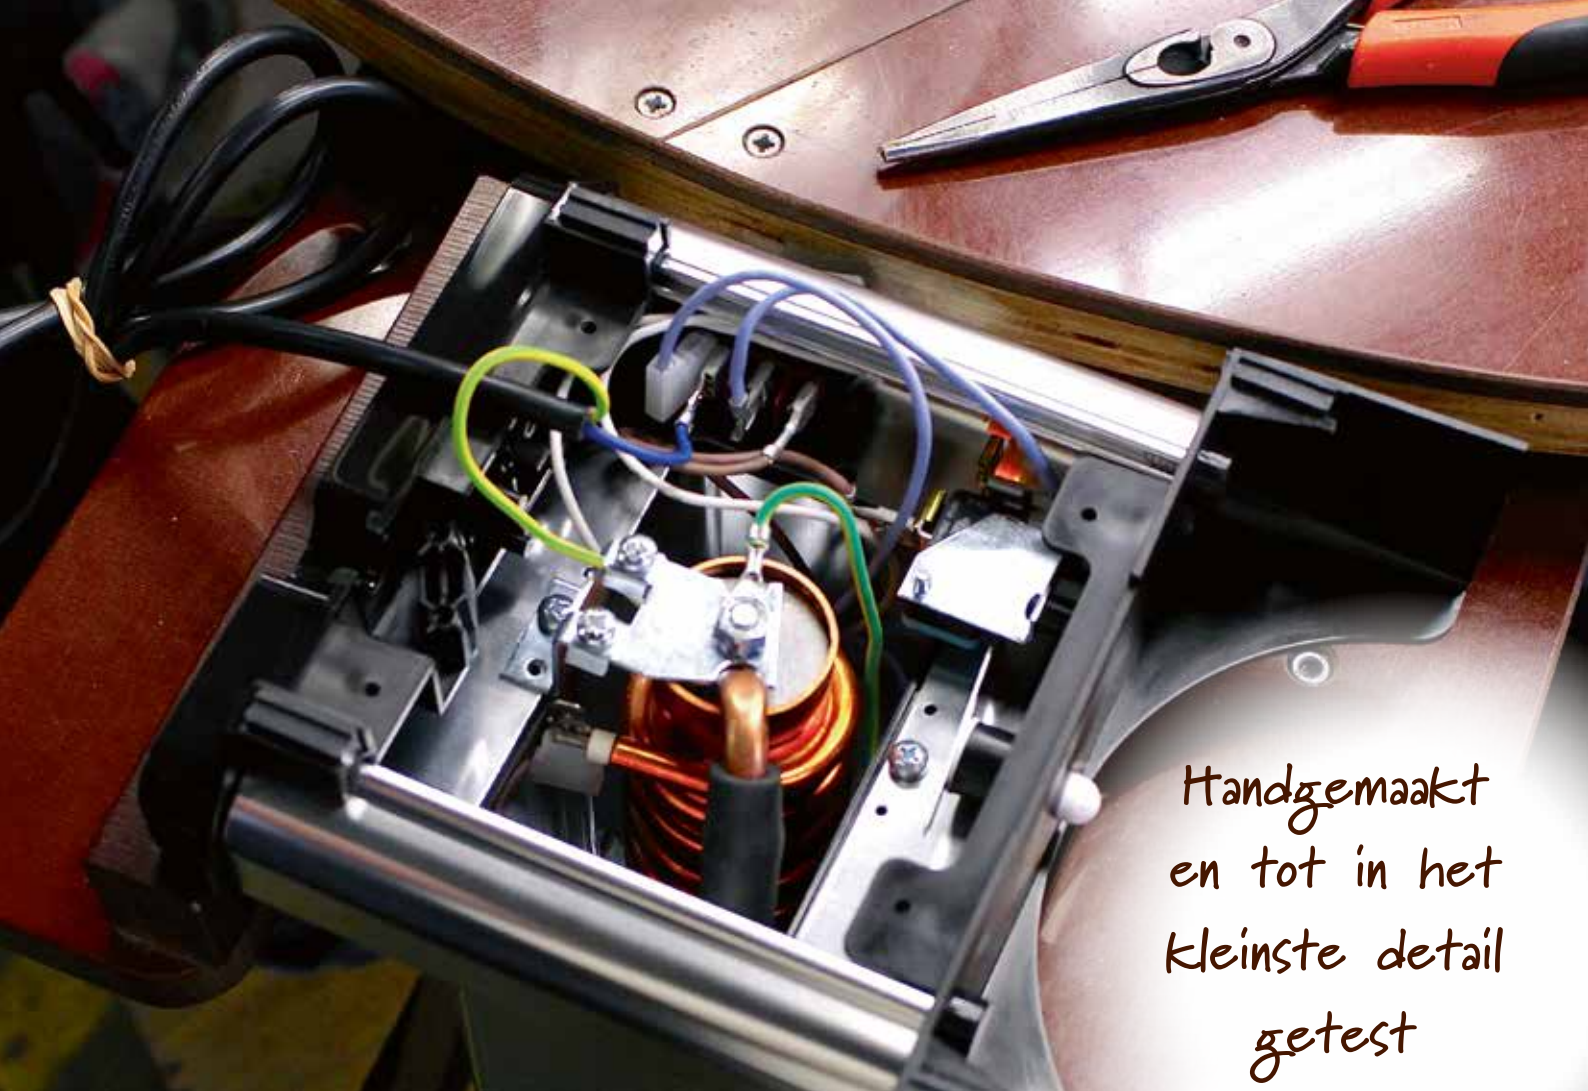

SCA & ECBC  
gecertificeerd

Verschillende moderne  
kleuren

5 jaar garantie

Bevat geen BPA

Zeer stil

Handgemaakt  
en tot in het  
kleinste detail  
getest

Alle Moccamaster machines zijn handgemaakt in onze fabriek in Amerongen. Wij gebruiken hoogwaardige materialen en verwerken ze in productiefasen tot een betrouwbaar apparaat. Elke machine wordt tot in het kleinste detail gecontroleerd. Zorgvuldig verpakt worden de Moccamaster machines over de hele wereld verstuurd.